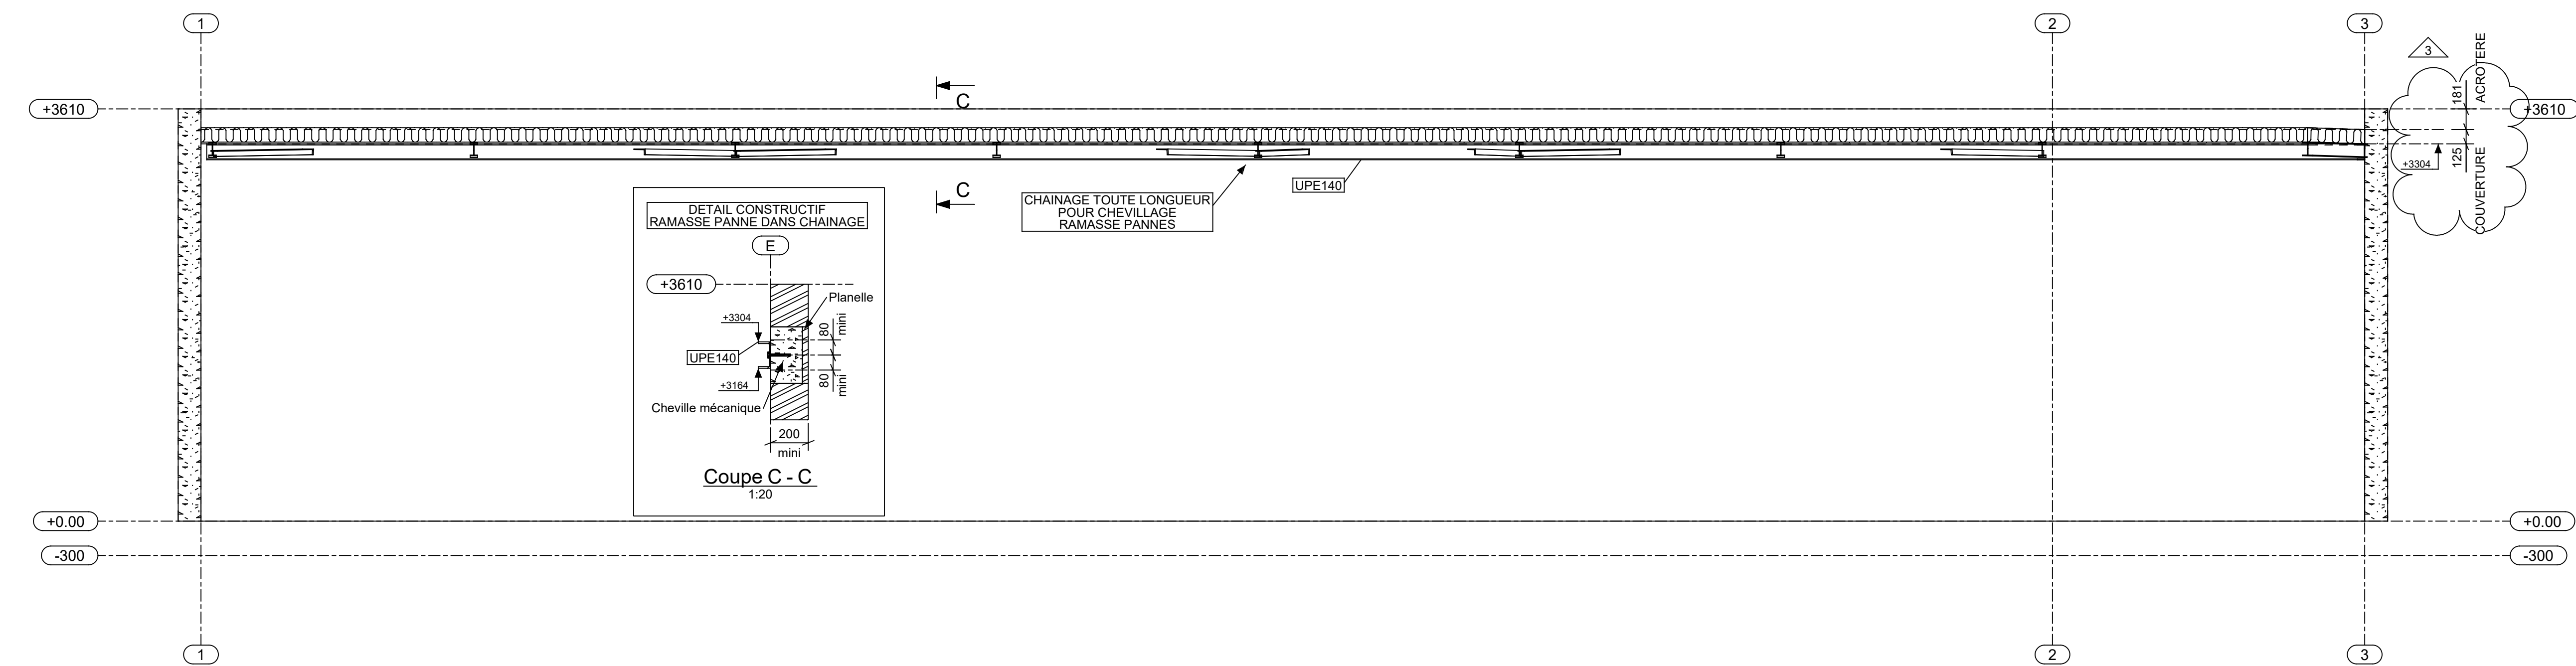

NIVEAU +0.000
1:33

FILE 3
1:33

FILE A
1:33

FILE E
1:33

Note importante:
ATTENTION IMPLANTATION MUR +/- 10mm
NIVEAU SUR MASSIF 0/+5mm

Indice	Description	Date
03	Toitures relevées +200mm	09.09.2020
02	Niveau ramasse pannes	08.09.2020
01	Titre diffusion	03.09.2020

ALEX AUTOS
33 Avenue de Verdun 69330 MEYZIEU

IMPLANTATION + FILE A-E-3

Référence Projet	Phase	Date Création	Format	Echelles	Plan	Indice
6582	EXE	03.09.2020	1178 x 830	1:20 1:33	01	03