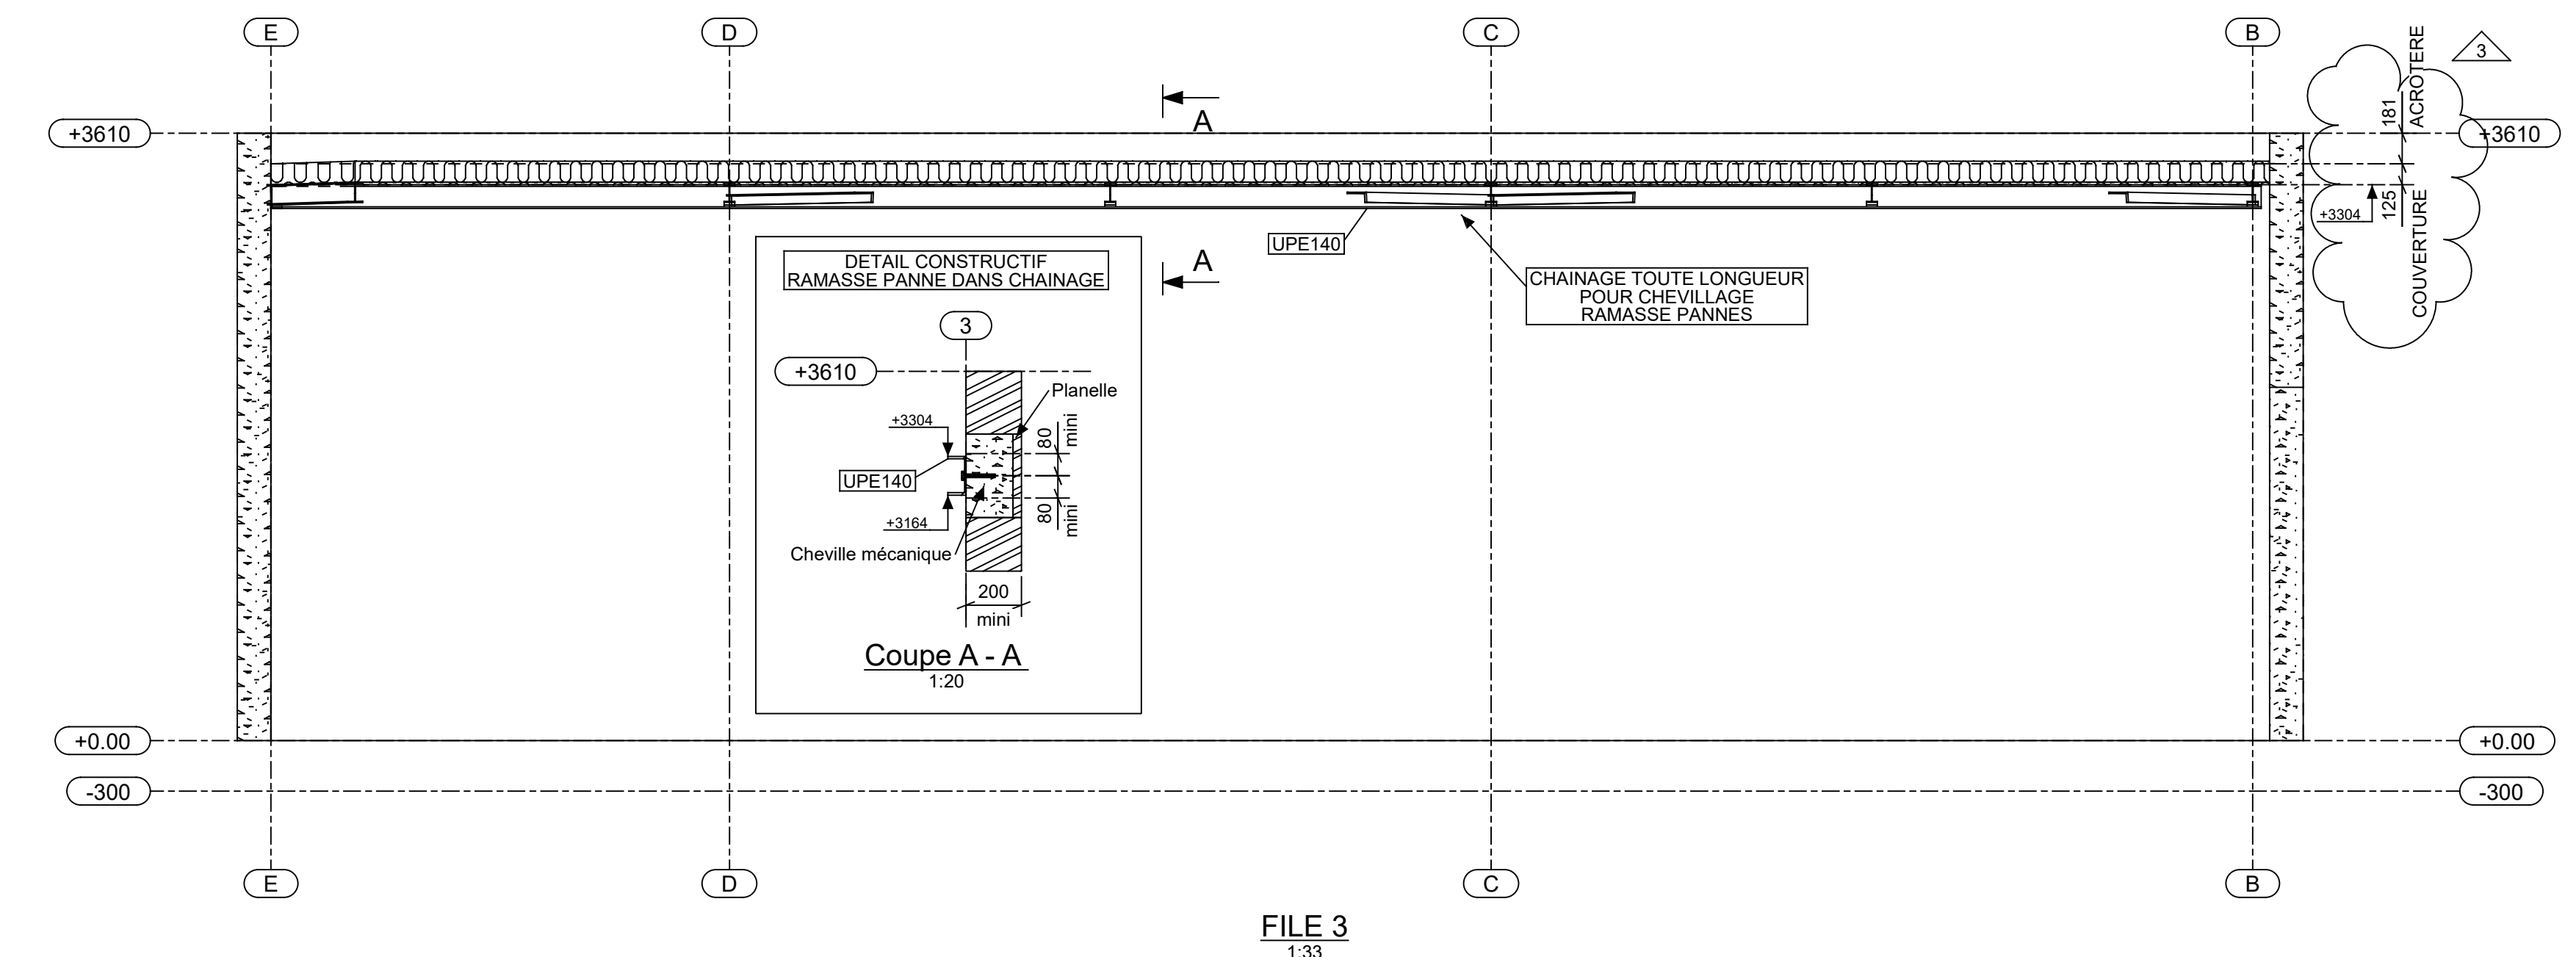

NIVEAU +0.000
1:33

FILE 3
1:33

FILE A
1:33

FILE E
1:33

Note importante:
ATTENTION IMPLANTATION MUR +/- 10mm
NIVEAU SUR MASSIF 0/+5mm

Indice	Description	Date
03	Toitures relevées +200mm	09.09.2020
02	Niveau ramasse pannes	08.09.2020
01	Titre diffusion	03.09.2020

ALEX AUTOS
33 Avenue de Verdun 69330 MEYZIEU

IMPLANTATION + FILE A-E-3

Référence Projet	Phase	Date Création	Format	Echelles	Plan	Indice
6582	EXE	03.09.2020	1178 x 830	1:20 1:33	01	03