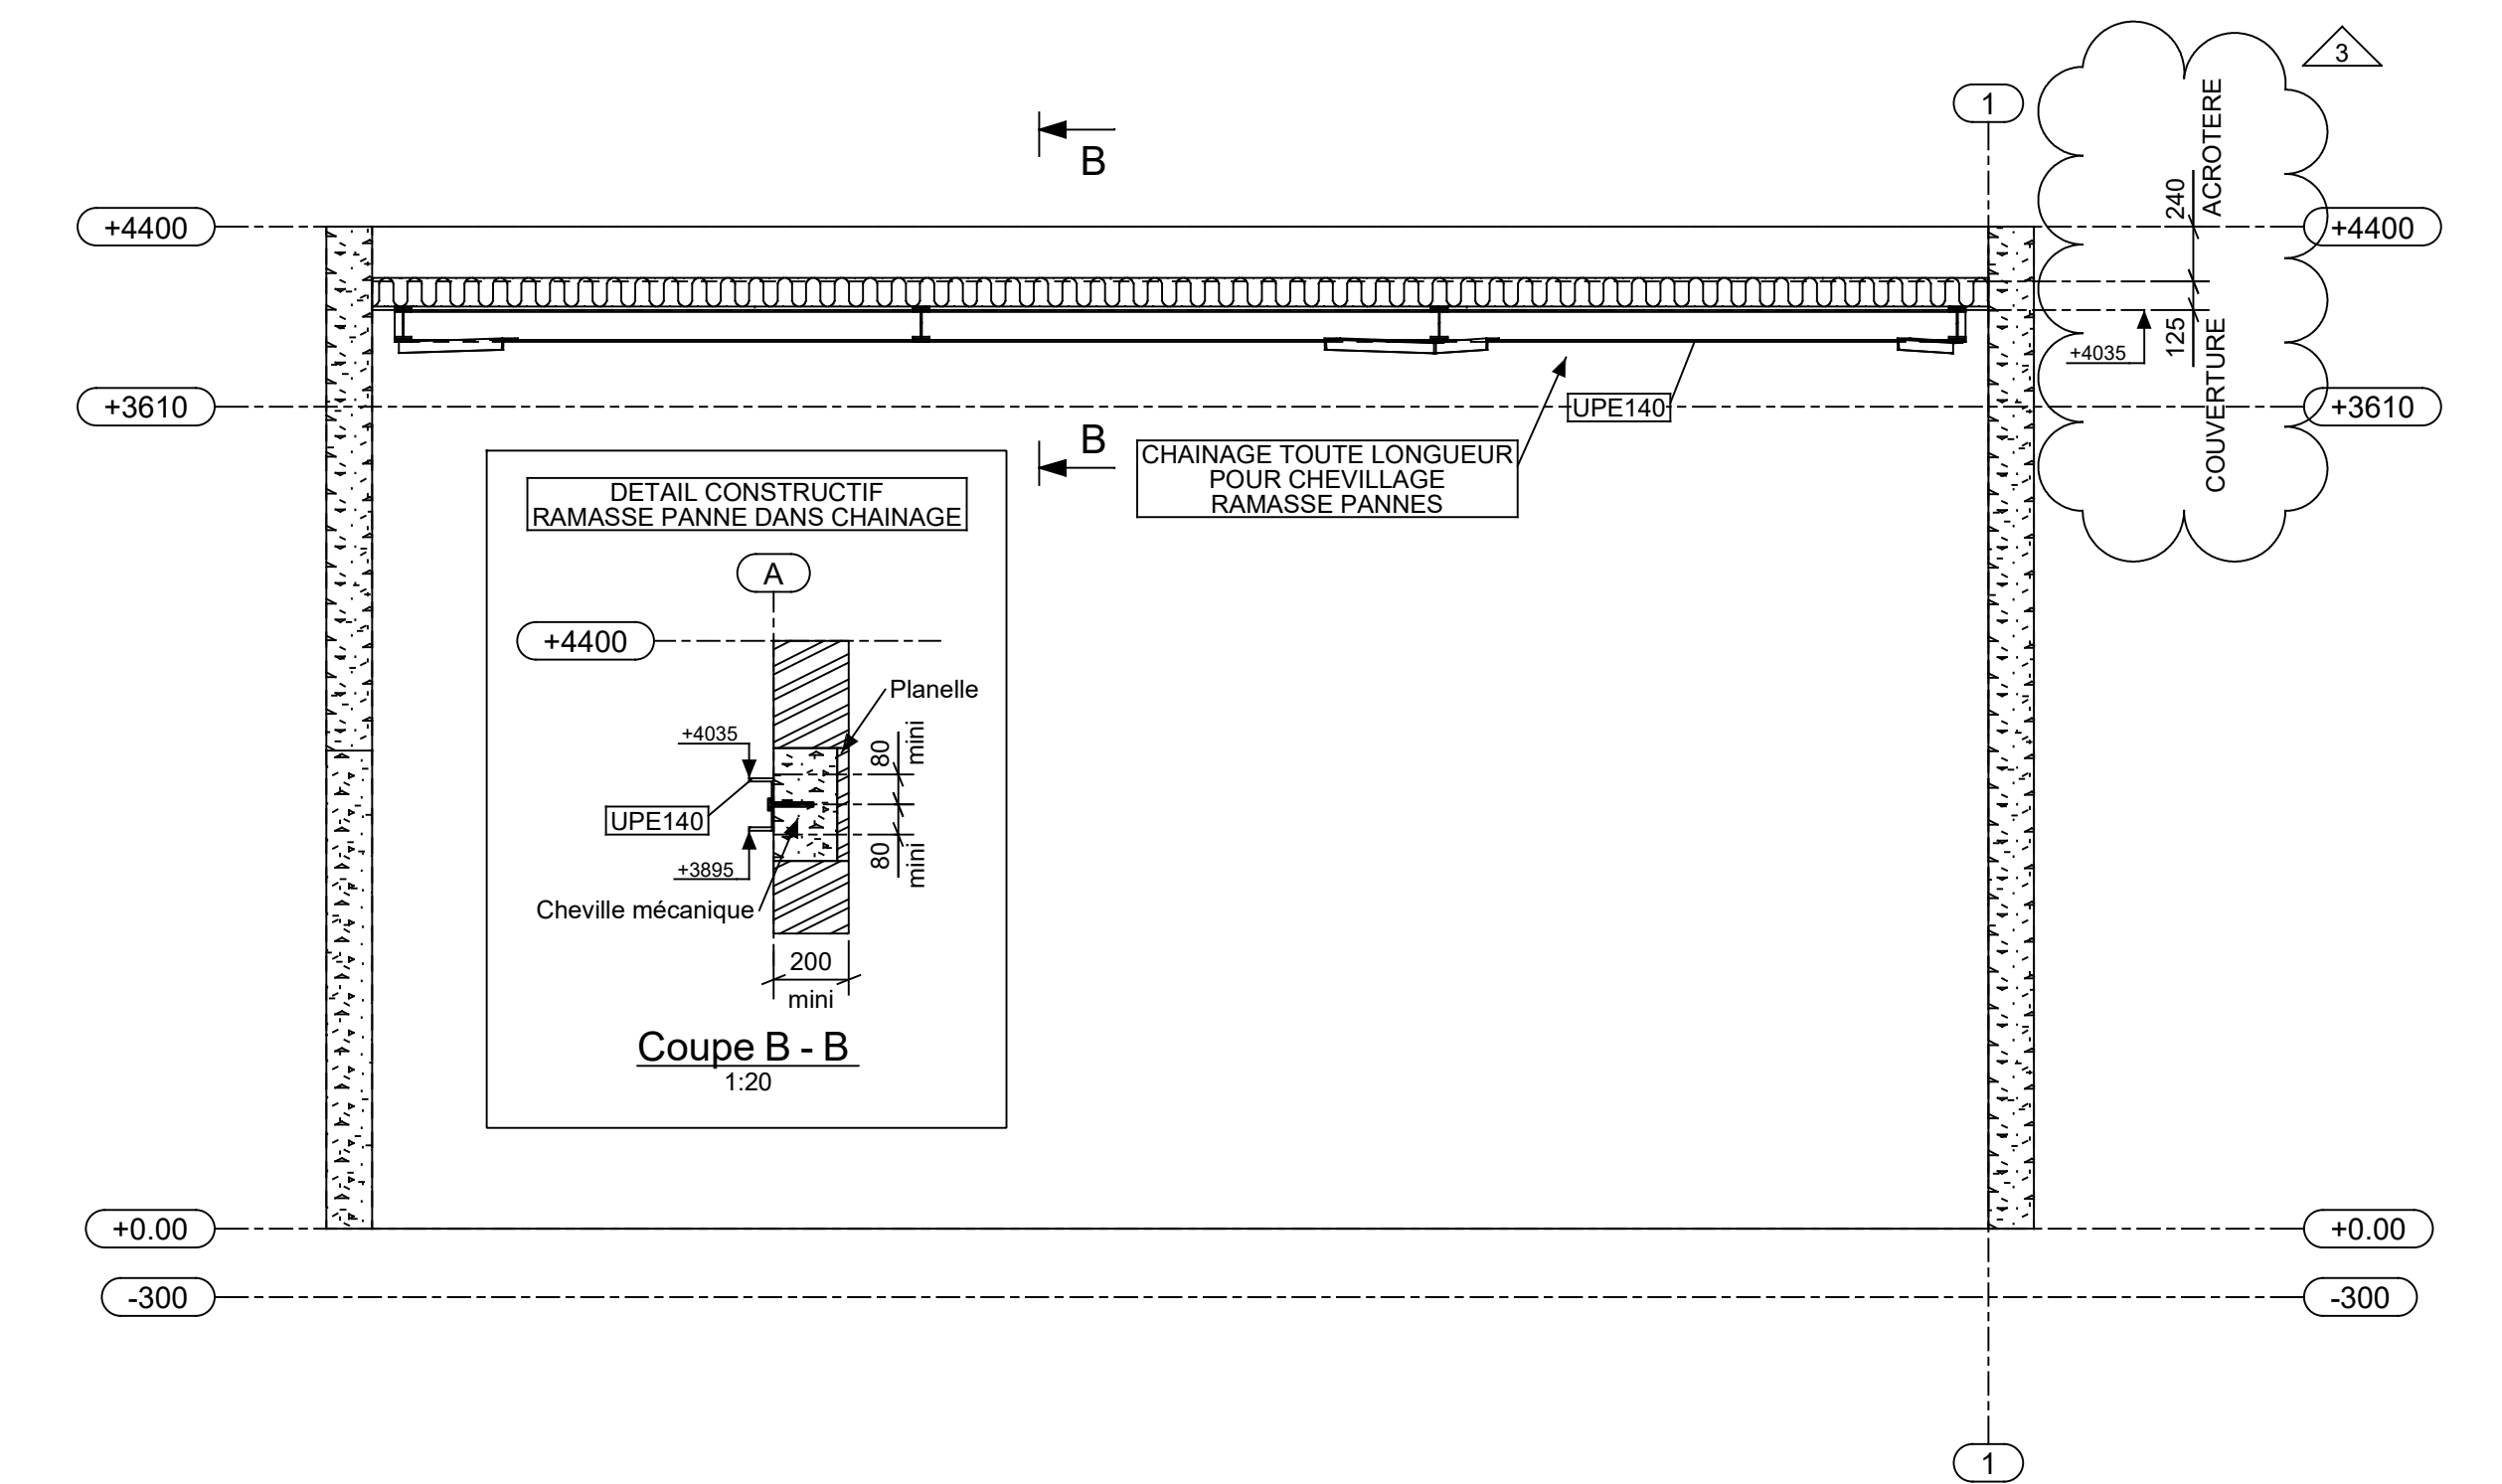

NIVEAU +0.000
1:33

FILE 3
1:33

FILE A
1:33

FILE E
1:33

Note importante:
ATTENTION IMPLANTATION MUR +/- 10mm
NIVEAU SUR MASSIF 0/+5mm

Indice	Description	Date
03	Toitures relevées +200mm	09.09.2020
02	Niveau ramasse pannes	08.09.2020
01	Titre diffusion	03.09.2020

ALEX AUTOS
33 Avenue de Verdun 69330 MEYZIEU

IMPLANTATION + FILE A-E-3

Référence Projet	Phase	Date Création	Format	Echelles	Plan	Indice
6582	EXE	03.09.2020	1178 x 830	1:20 1:33	01	03